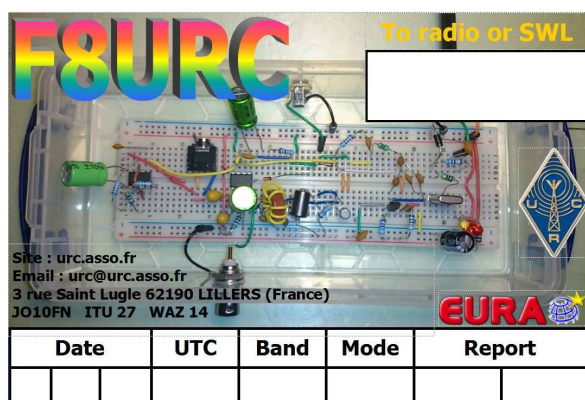

Tarifs 2020 inchangés, alors n'hésitez pas et renouvelez votre confiance dès à présent

[voir notre boutique](#)

- Adhésion pleine : **30€**
- Adhésion membre d'un radioclub adhérent **25€**
- Adhésion radioclub sans service QSL : **0€**
- Adhésion radioclub avec participation au service QSL : **5€**
- Adhésion nouvelle licence et jeunes de moins de 26 ans : **0€** *Cette adhésion peut être accordé par décision de CA à toutes les personnes qui en feront une demande justifiée*

Les adhésions se font pour l'année civile du 1er janvier au 31 décembre. Pour des raisons indépendantes de notre volonté, problèmes de personnel bénévole, problème d'informatique, les cartes 2018 n'ont pu être délivrées, mais votre adhésion a été prise en compte.

Service QSL

URC Bureau QSL
3 rue Saint Lugle
62190 Lillers

Base de données des QSL de France.

Dernière mise à jour du 31/01/2020

Vous pouvez consulter si vous avez des QSL qui vont arriver dans votre département ou si elles sont disponibles au bureau national. Attention, les QSL ne sont envoyées dans les départements dès lors qu'il y en a 4 (tarif 20g) ou 25 (tarif 100g) Le tarif 50g intermédiaire a été supprimé depuis 1er janvier 2017.

Vous pouvez aussi régler directement les frais d'envoi de vos QSL à [notre boutique](#)

- Toutes les [QSL en attente sur le site de l'URC](#)
- Ou faite une [Recherche](#).