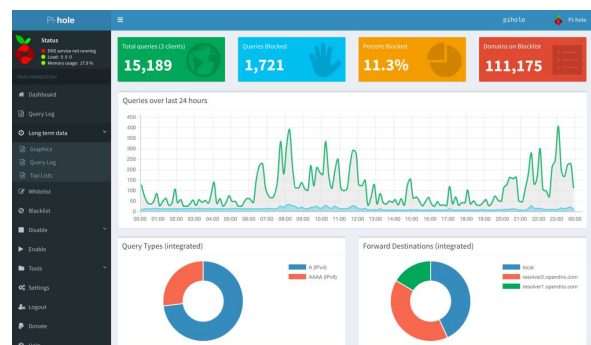

Trafiquer en anglais, leçon 2

Au sommaire :

- Lancer appel
- Les chiffres

[En savoir plus](#)

DXCC et Honor Roll MAJ juin 2020

[En savoir plus](#)

Pi-Hole : Utiliser un raspberry Pi comme serveur DNS ...

[En savoir plus](#)

Ne pas oublier

Evènements radioamateurs

Détail sur le calendrier du [site de news](#)

Voir le [site Radiofil](#)

**Toutes les manifestations
sont annulées suites aux consignes de l'état**

Annulations connues